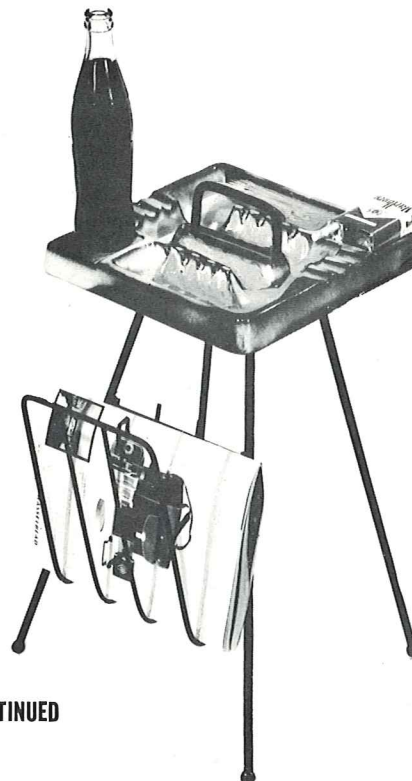

DISCONTINUED